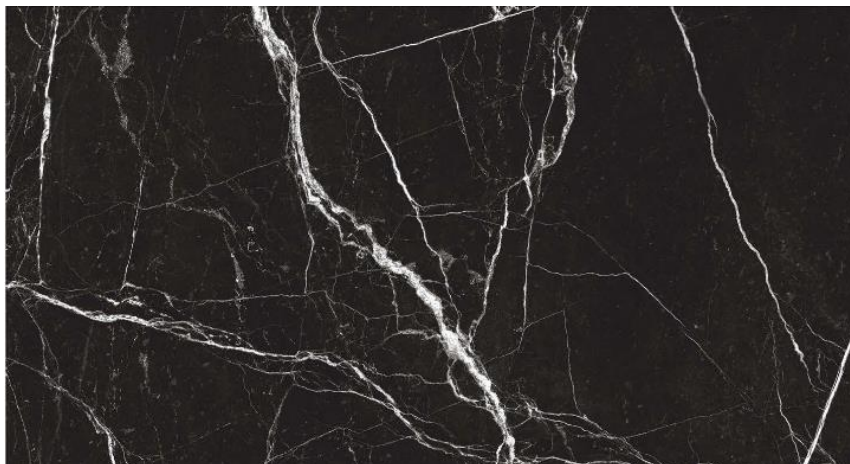

ΤΟΙΧΟΥ

ΔΑΠΕΔΟΥ

ΓΡΑΝΙΤΗΣ

ΓΥΑΛΙΣΤΕΡΟ

ΡΥΛΙΔΟ
ΓΥΑΛΙΣΜΕΝΟ

ΡΕΤΙΦΙΚΑΤΟ

ΑΝΘΕΚΤΙΚΟ
ΣΤΟΝ ΠΑΓΕΤΟ

ΜΕΤΡΙΑ
ΠΑΡΑΛΛΑΓΗ

60x120 FURY [IN]

60x120 FURY BLACK
[CLA00000]

ΔΙΑΣΤΑΣΗ	Μ2/ΚΙΒ	Μ2/ΠΑΛ	€/Μ2
60x120 RECTIFIED HIGH GLOSS	1,44	48,96	39,00