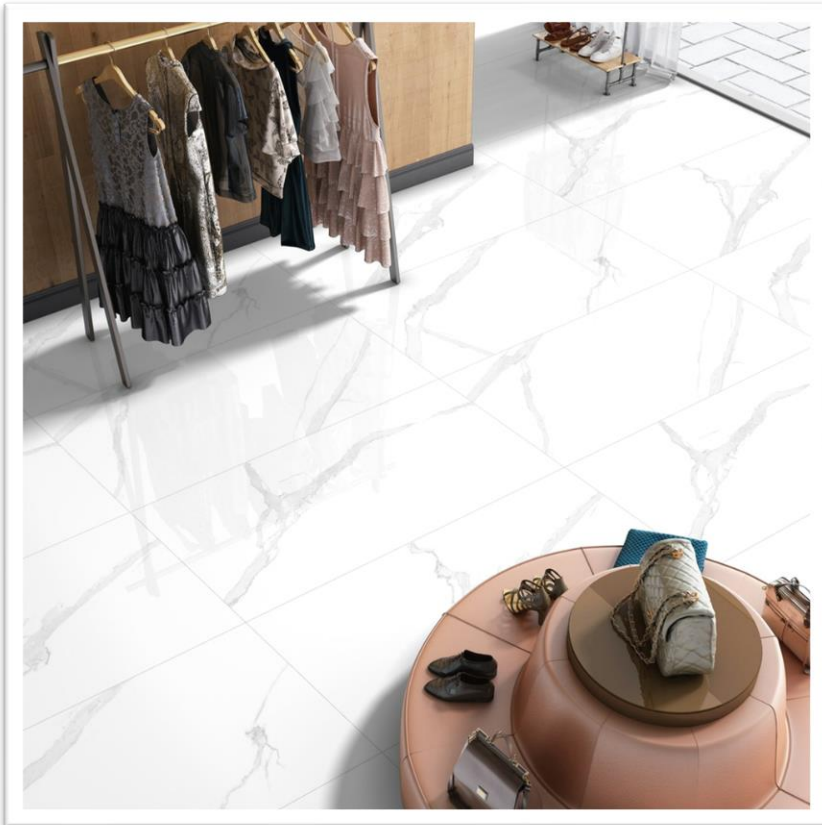

ΤΟΙΧΟΥ

ΔΑΠΕΔΟΥ

ΓΡΑΝΙΤΗΣ

ΓΥΑΛΙΣΤΕΡΟ

ΡΥΛΙΔΟ
ΓΥΑΛΙΣΜΕΝΟ

ΡΕΤΙΦΙΚΑΤΟ

ΑΝΘΕΚΤΙΚΟ
ΣΤΟΝ ΠΑΓΕΤΟ

ΜΕΤΡΙΑ
ΠΑΡΑΛΛΑΓΗ

60x120 **MARVEL** [IN]

60x120 **MARVEL WHITE**
[PTSL0000]

ΔΙΑΣΤΑΣΗ	Μ2/ΚΙΒ	Μ2/ΠΑΛ	€/Μ2
60x120 RECTIFIED SUPER GLOSSY	1,44	48,96	32,00