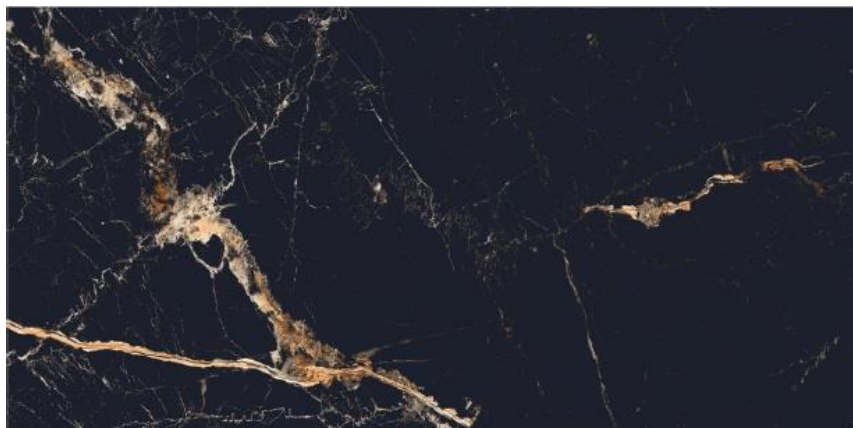

ΡΥΛΙΔΟ
ΓΥΑΛΙΣΜΕΝΟ

ΡΕΤΙΦΙΚΑΤΟ

ΑΝΘΕΚΤΙΚΟ
ΣΤΟΝ ΠΑΓΕΤΟ

ΜΕΤΡΙΑ
ΠΑΡΑΛΛΑΓΗ

60x120 VENICE [IN]

60x120 VENICE BLACK
[CLA00001]

ΔΙΑΣΤΑΣΗ	Μ2/ΚΙΒ	Μ2/ΠΑΛ	€/Μ2
60x120 RECTIFIED HIGH GLOSS	1,44	48,96	39,00

- ✉ Κριεζή 99, Ασπρόπυργος Αττικής 19300
- ☎ 216 8002 533/534  Fax: 210 24 66 118
- ☎ 6949205755 / 6985068155
- ✉ info@lacasaceramica.gr
- 🌐 www.lacasaceramica.gr