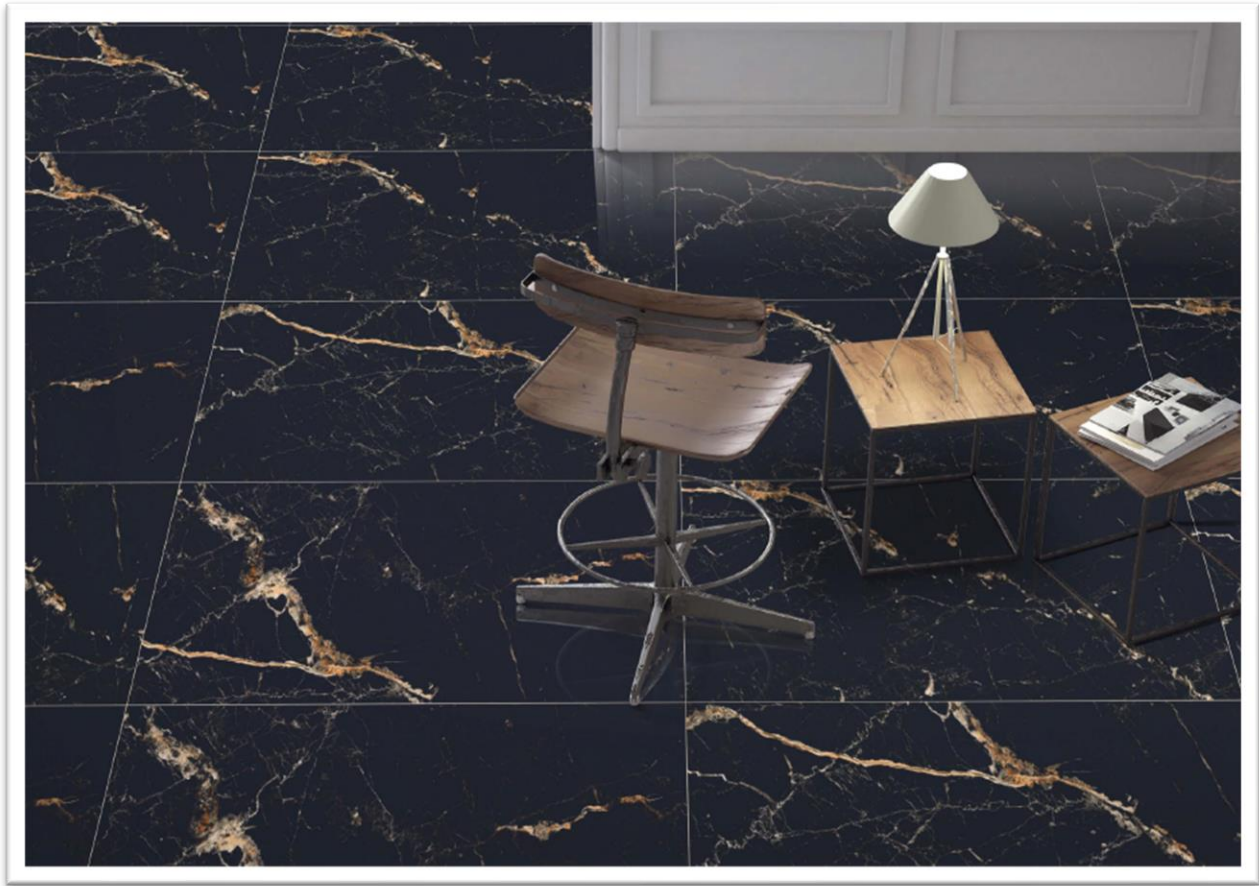

ΡΥΛΙΔΟ
ΓΥΑΛΙΣΜΕΝΟ

ΡΕΤΙΦΙΚΑΤΟ

ΑΝΘΕΚΤΙΚΟ
ΣΤΟΝ ΠΑΓΕΤΟ

ΜΕΤΡΙΑ
ΠΑΡΑΛΛΑΓΗ

60x120 VENICE [IN]

60x120 VENICE BLACK
[CLA00001]

ΔΙΑΣΤΑΣΗ	Μ2/ΚΙΒ	Μ2/ΠΑΛ	€/Μ2
60x120 RECTIFIED HIGH GLOSS	1,44	48,96	39,00

- ✉ Κριεζή 99, Ασπρόπυργος Αττικής 19300
- ☎ 216 8002 533/534  Fax: 210 24 66 118
- ☎ 6949205755 / 6985068155
- ✉ info@lacasaceramica.gr
- 🌐 www.lacasaceramica.gr