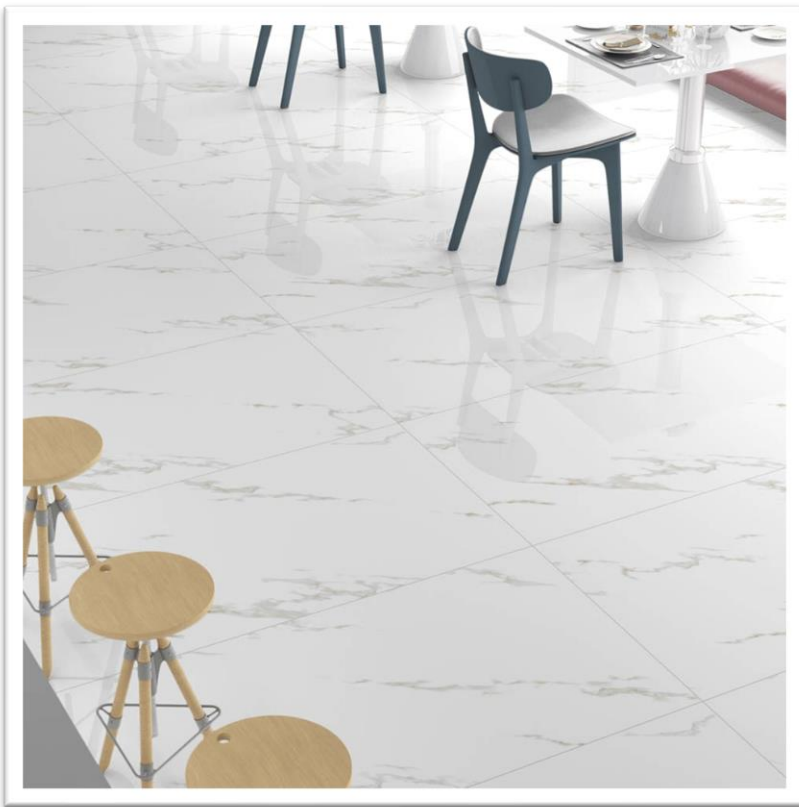

ΡΕΤΙΦΙΚΑΤΟ

ΑΝΘΕΚΤΙΚΟ
ΣΤΟΝ ΠΑΓΕΤΟ

ΜΕΤΡΙΑ
ΠΑΡΑΛΛΑΓΗ

60x120 **AURO** [IN]

60x120 AURO **SATUARIO**
[PTSL0001]

ΔΙΑΣΤΑΣΗ	Μ2/ΚΙΒ	Μ2/ΠΑΛ	€/Μ2
60x120 RECTIFIED SUPER GLOSSY	1,44	48,96	32,00

ΤΟΙΧΟΥ

ΔΑΠΕΔΟΥ