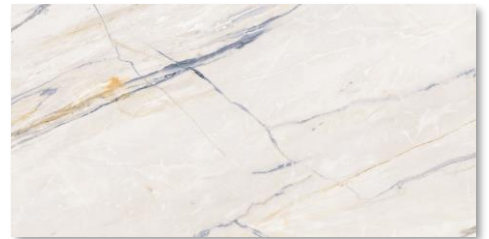

60x120 ALICANTE - ROUGE [IN]

60x120 ALICANTE **POLAR**
[LAK00020]

60x120 ROUGE **FROSTINE**
[LAK00019]

ΔΙΑΣΤΑΣΗ	Μ2/ΚΙΒ	Μ2/ΠΑΛ	€/Μ2
60x120 MATT RECTIFIED	1,44	46,08	29,00

ΤΟΙΧΟΥ

ΔΑΠΕΔΟΥ

ΓΡΑΝΙΤΗΣ

ΓΥΑΛΙΣΤΕΡΟ